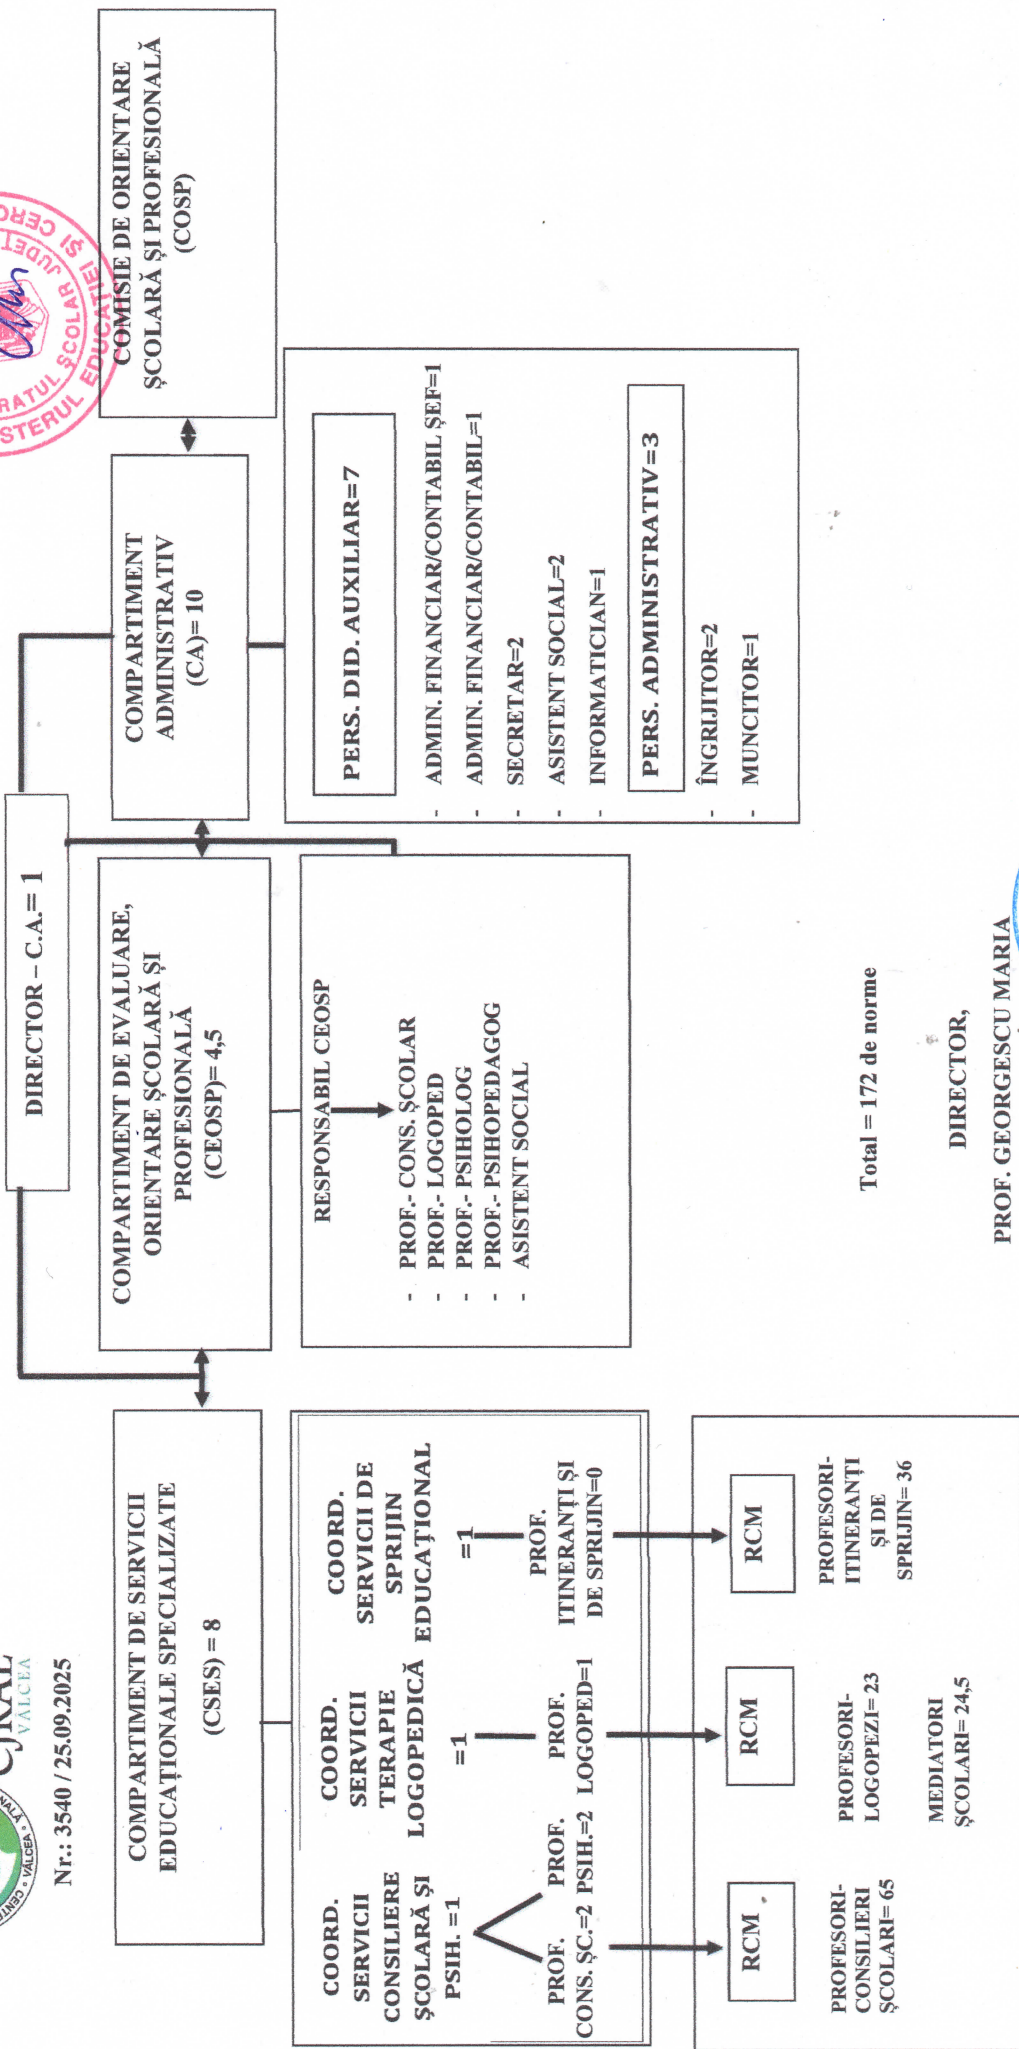

# ORGANIGRAMA

Centrul Județean de Resurse și Asistență Educațională Vâlcea

APROBAT,  
INSPECTOR ȘCOLAR GENERAL  
PROF. MIHAELA ANDREIANU

Total = 172 de norme

DIRECTOR,  
PROF. GEORGESCU MARIA