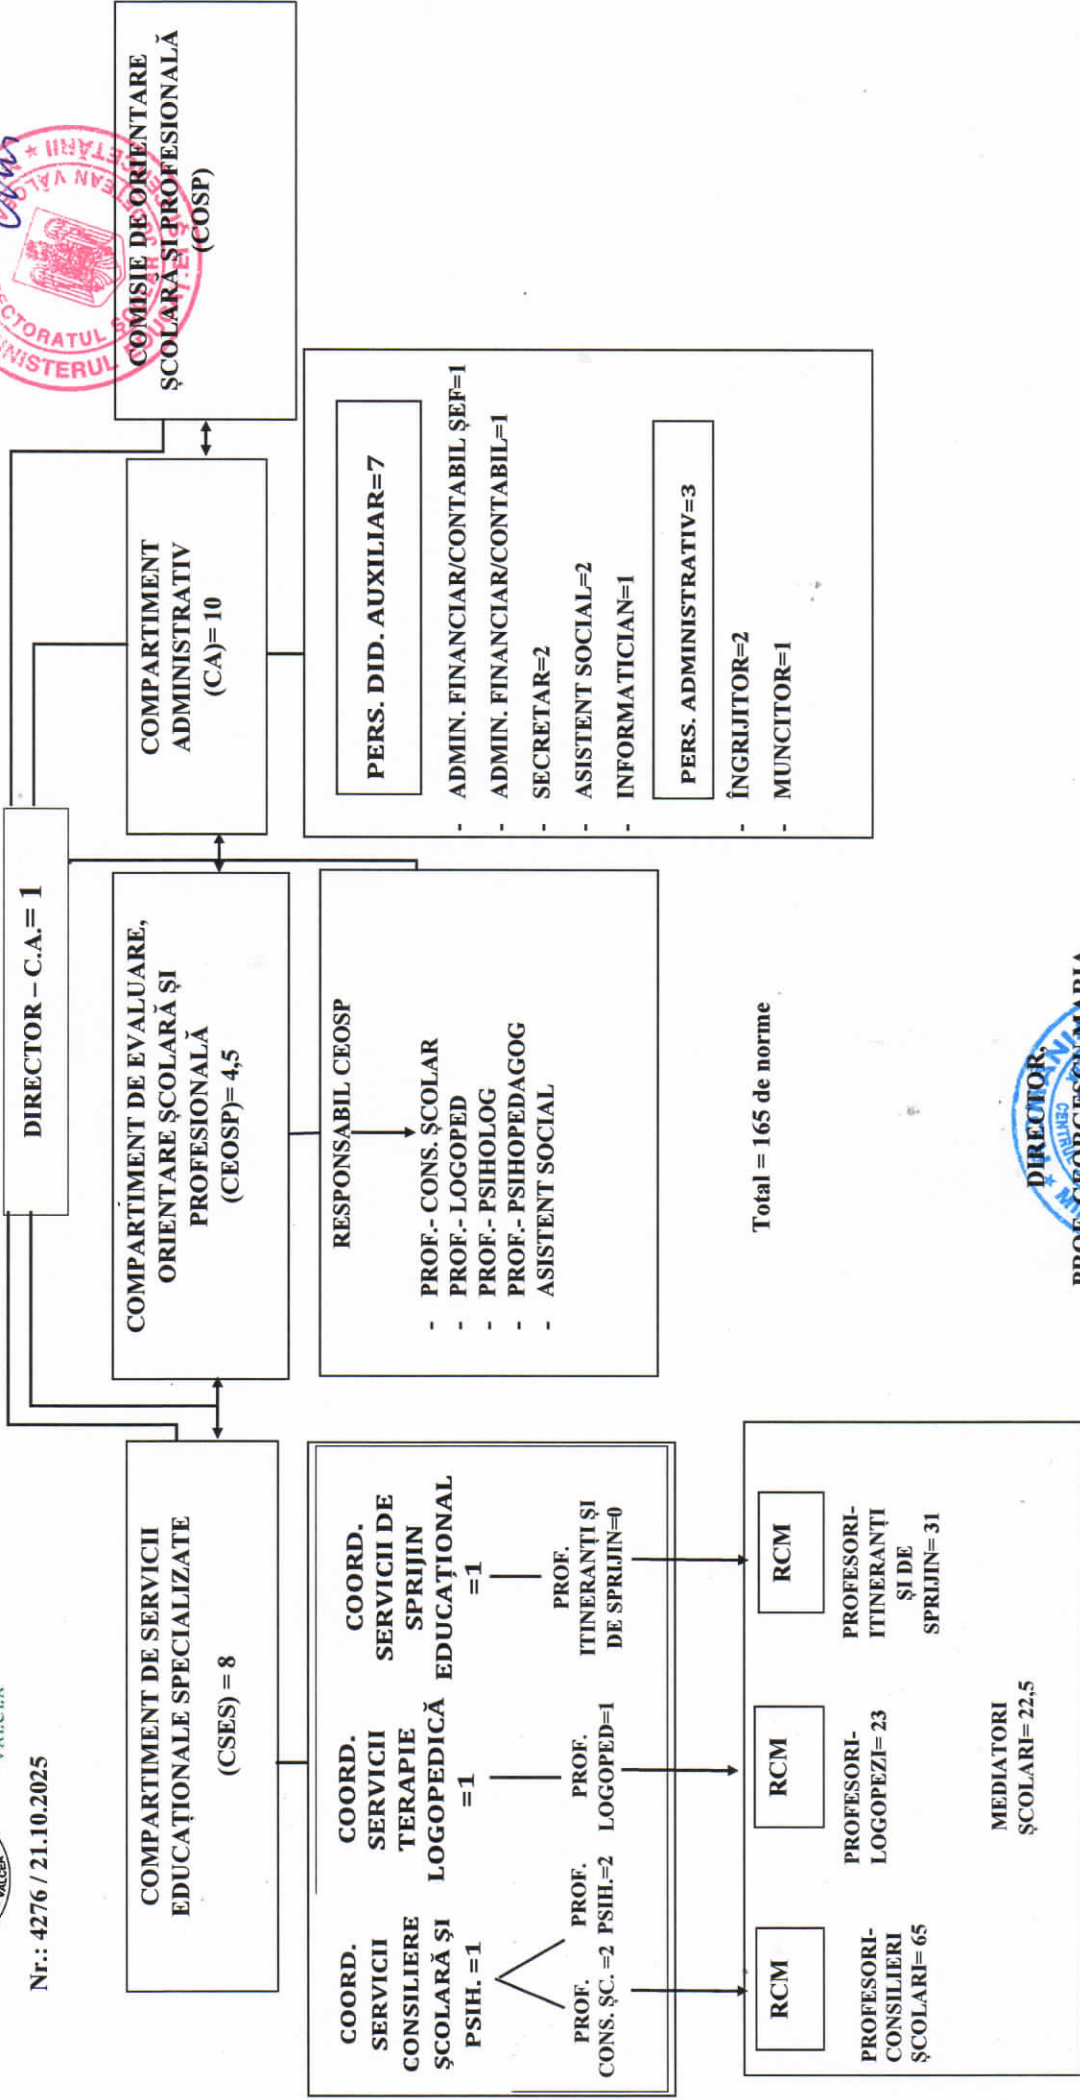

CJRAE
VÂLCEA

Nr.: 4276 / 21.10.2025

ORGANIGRAMA

Centrul Județean de Resurse și Asistență Educațională Vâlcea

APROBAT,
INSPECTOR ȘCOLAR GENERAL
PROF. MIHAELA ANDREIANU

Total = 165 de norme

DIRECTOR,
CENTRUL JUDEȚEAN DE RESURSE ȘI ASISTENȚĂ EDUCATIONALĂ VÂLCEA
PROF. GEORGESCU MARIA